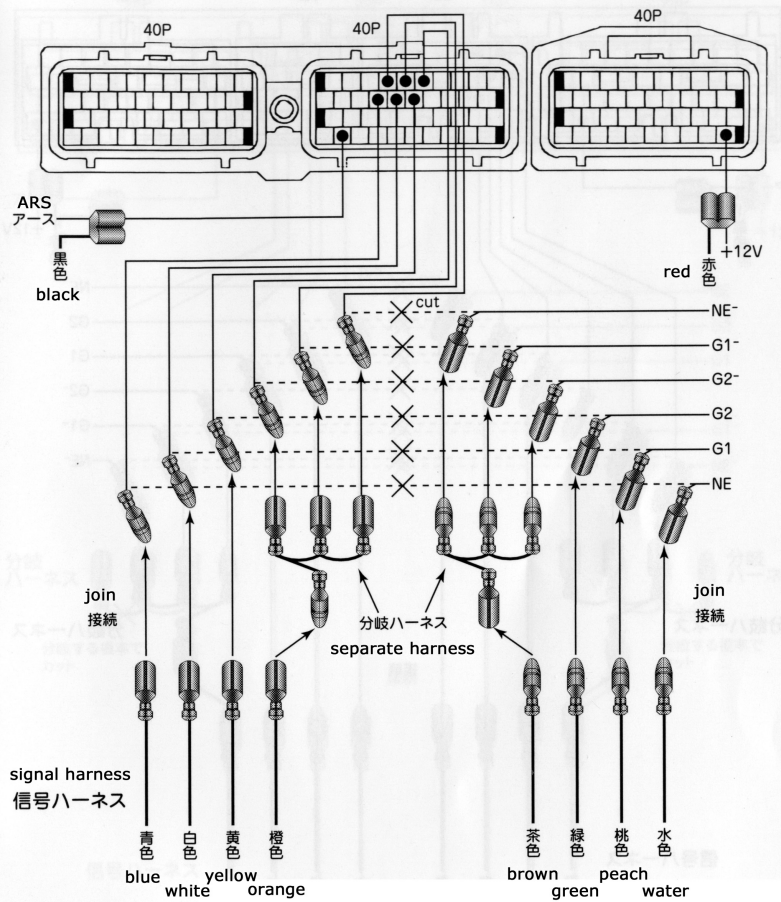

TOYOTA make	model#	engine number	year	place	Type Select SW	Car Sel SW
車名	型式	エンジン型式	年式	ECU場所	Type Select SW	Car Sel SW
スープラ Supra	JZA80	2JZ-GTE	'93.5~	c	■■■■■■■■■■	0
アリスト Arist	JZS147	2JZ-GTE	'91.10~	c	■■■■■■■■■■	0

※左端のスイッチはリミットスイッチである。

left switch is limit switch

Note: Pages 14 & 15 were missing, so this is the Japanese version, translated directly.

TOYOTA make	model#	engine number	year	place	Type Select SW	Car Sel SW
車名	型式	エンジン型式	年式	ECU場所	Type Select SW	Car Sel SW
ソアラ Soarer	JZZ30	1JZ-GTE	'91.5~'96.8	c	■■■■■■■■■■	0

※左端のスイッチはリミットスイッチである。

left switch is limit switch